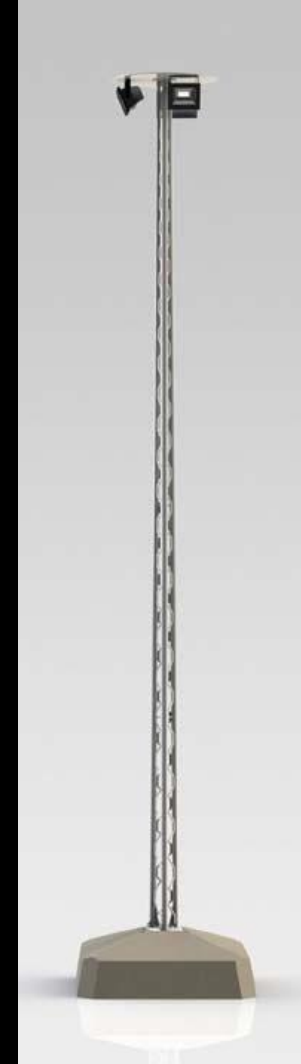

Valvontamasto

Antaa suojaa sekä turvaa omaisuudellesi

Valvontamasto lisää turvallisuutta yritykselle ja omaisuudelle.

- Valmistamme monipuolisia valvontamasto kokonaisuuksia turvallisuuden parantamiseen erityyppisissä kohteissa.
- Ilkivalta ja varkaudet ovat lisääntyneet ja näiltä suojautuminen voi olla vaikeaa, sekä näistä toipuminen voi viedä arvokasta työaika ja resursseja.
- Valvontamastot voidaan räätälöidä useilla eri variaatioilla, mutta jo yksinkertainen ratkaisu lisää kynnystä ilkivaltaan tai varkauksiin kohteessa.

Mastot ovat pinta-asenteisia ja siirrettävissä.

- Valvontamastot perustetaan siirrettävälle pintaperustukselle ja ovat helposti siirrettävissä kohteesta toiseen tai työmaan sisällä.
- Paketti voidaan siirtää kokonaisena korkeuden sallimissa rajoissa. Masto voidaan myös kaataa saranasta.
- Suositeltavat korkeudet 6 ja 12 metriä. Saatavilla myös korkeampia aina 6 metrin välein.
- Perustus alkaen 500kg
- Kotimainen tuote

Valvontamaston toiminta

-Valvontamastot ovat suunniteltu toimimaan Pohjoisissa oloissa. Mastot ovat upottamalla kuumasinkittyjä ja kaikki tarvikkeet ovat ulkokäyttöön luokiteltuja sekä laadukkaita komponentteja.